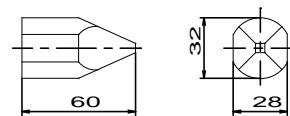

AS345メッキボルト(D25NT)標準施工図(1:2)

AS345メッキボルト(D25NT)部品図(1:2)

1. 先端キャップ

2. ASメッキコマナット(D25N用)

3. パーフェクトスペーサー(D25)

4. ベルシース

5. メッキ付角座金

6. メッキベルワッシャー