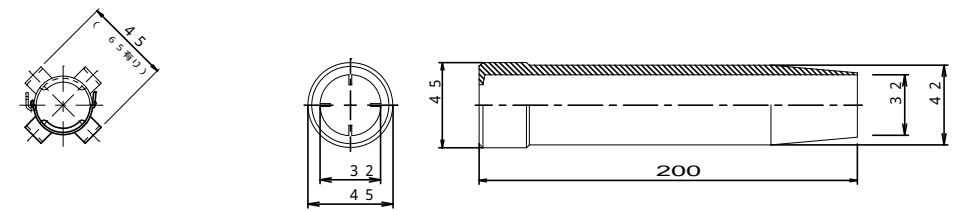

AS345メッキボルト(D25NT)標準施工図(1:2)

AS345メッキボルト(D25NT)部品図(1:2)

1. 先端キャップ

2. ASメッキコマナット(D25N用)

3. パーフェクトスペーサー(D25)

4. ベルシース

5. メッキ付角座金

6. メッキベルワッシャー