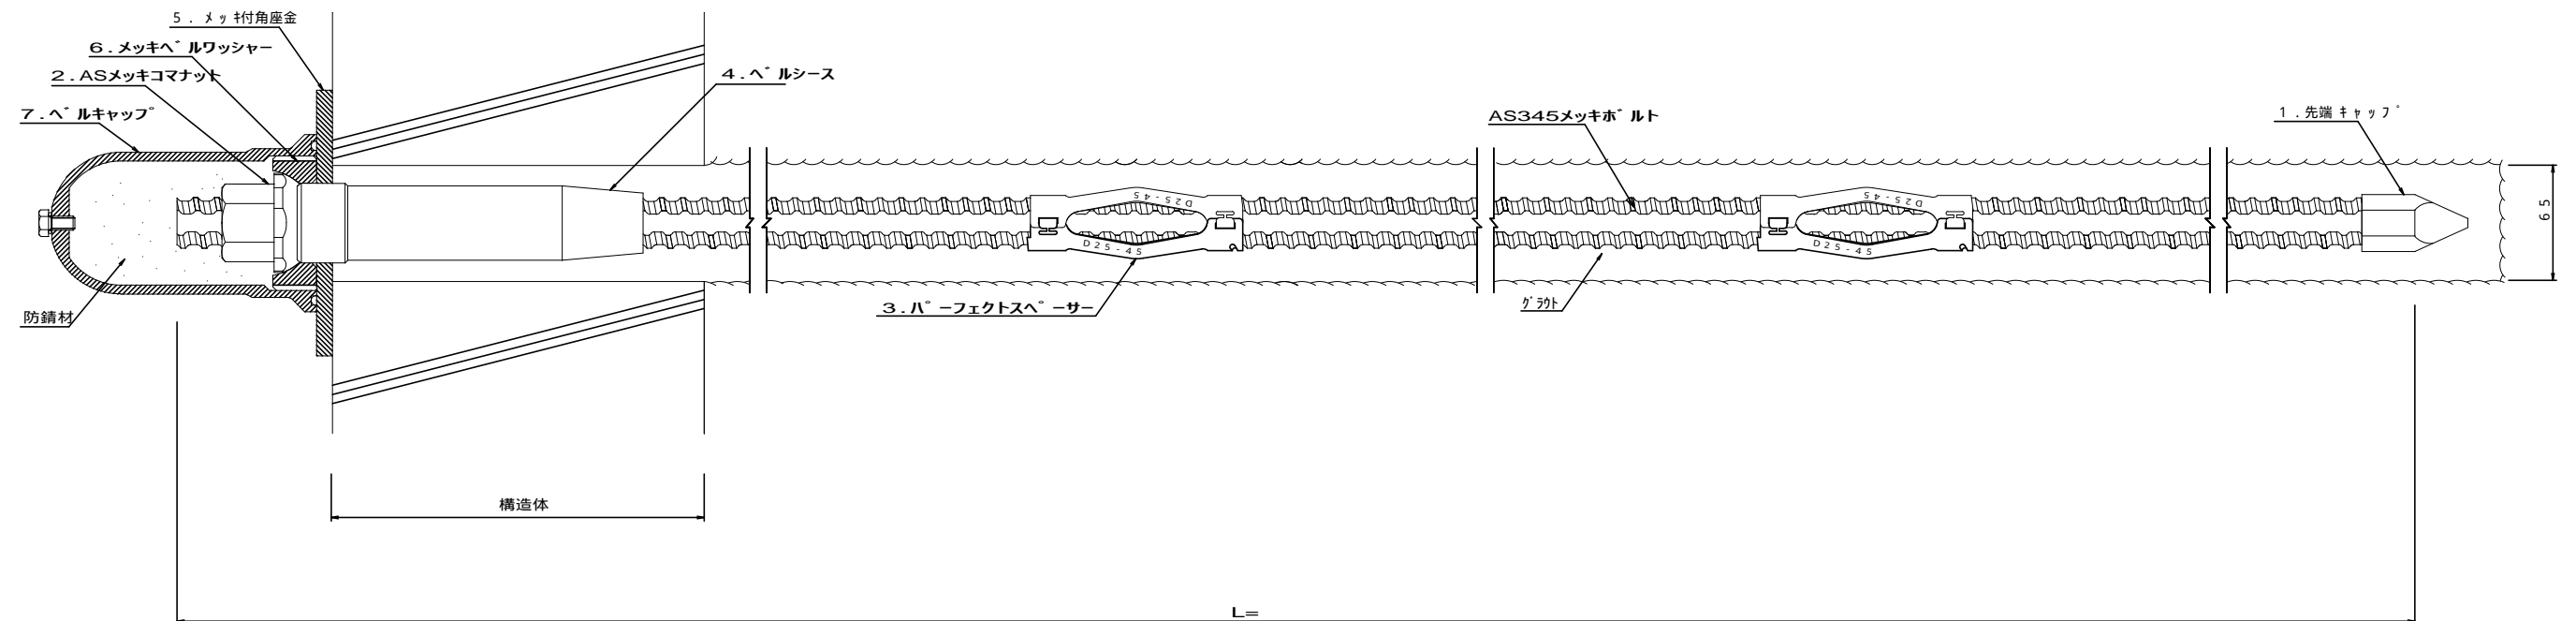

AS345メッキボルト(D25NT)標準施工図(1:2)

AS345メッキボルト(D25NT)部品図(1:2)

1. 先端キャップ

2. ASメッキコマナット(D25N用)

3. パーフェクトスペーサー(D25)

4. ベルシース

5. メッキ付角座金

6. メッキベルワッシャー

7. ベルキャップ